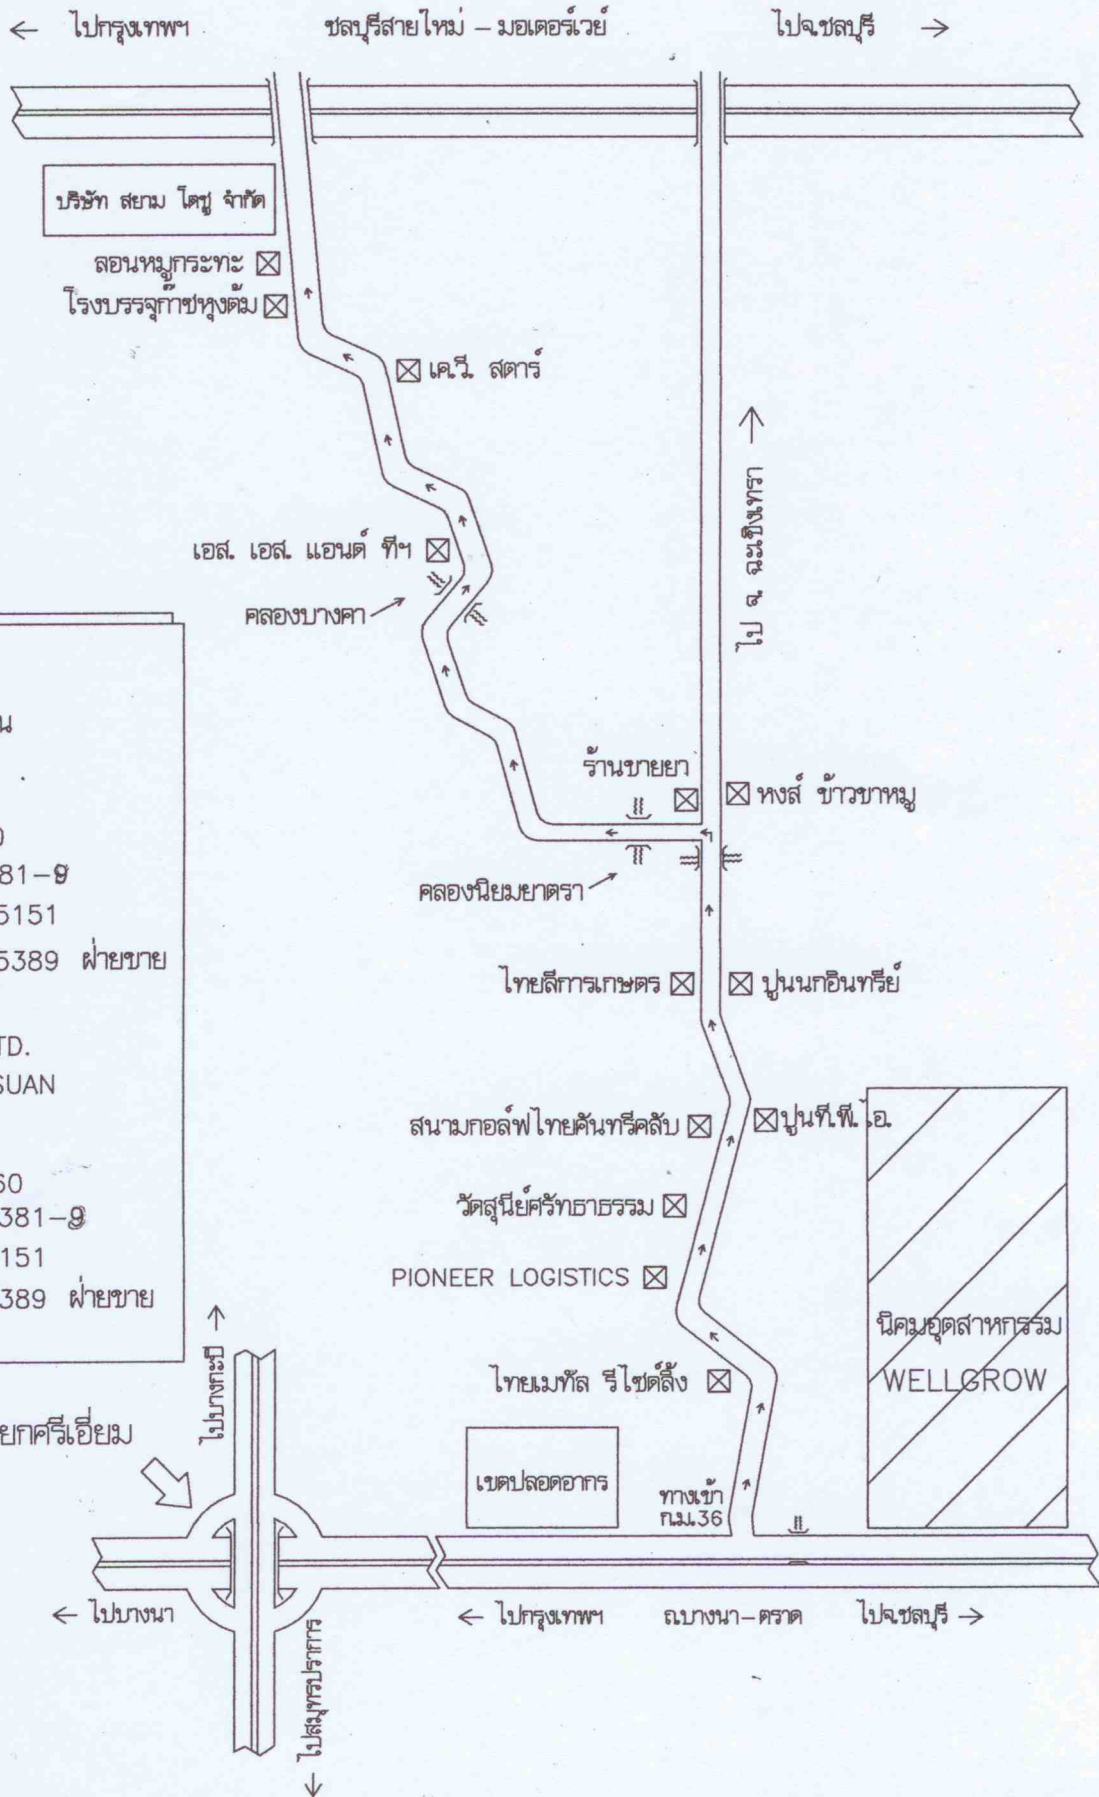

แผนที่
ทางไป บริษัท สยามโตชู จำกัด

บริษัท สยาม โตชู จำกัด
 388 หมู่ 6 ถนนนิคม-คลองสวน
 ต.คลองนิคมยาดรา
 อ.บางบ่อ
 จ.สมุทรปราการ 10560
 โทร. (66)02317-5381-9
 แฟกซ์ (66) 02317-5151
 (66) 02317-5389 ฝ่ายขาย